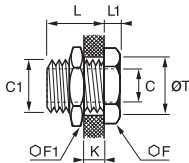

0920**Bulkhead Connector, Female BSPP and Metric Thread**

Nickel-plated brass

C	C1		F	F1	K _{max}	L	L1	ØT	kg
M5x0.8	M10x1	0920 00 19	14	14	7	10.5	3.5	10.5	0.012
G1/8	M16x1.5	0920 00 10	19	22	9	14	4	16.5	0.029
G1/4	M20x1.5	0920 00 13	24	27	15	21	4	20.5	0.056
G3/8	M26x1.5	0920 00 17	30	32	14	21	5	26.5	0.095
G1/2	M28x1.5	0920 00 21	32	36	20	27	6	28.5	0.115