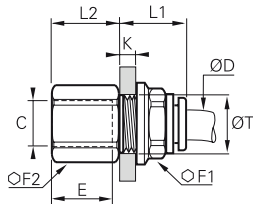

Bulkhead Connector, Female BSPP Thread

Nickel-plated brass, NBR

ØD	C		E	F1	F2	K max	L1	L2	ØT min	kg
4	G1/8	3136 04 10	9.5	13	13	7	17	11.5	10.5	0.015
	G1/4	3136 04 13	13.5	13	16	7	17	15.5	10.5	0.021
6	G1/8	3136 06 10	9.5	15	15	8	19	10.5	12.5	0.020
	G1/4	3136 06 13	13.5	15	17	7	19	15.5	12.5	0.027
8	G3/8	3136 06 17	12	15	22	8	19	16	12.5	0.041
	G1/8	3136 08 10	9.5	18	17	8	20.5	10.5	15.5	0.029
10	G1/4	3136 08 13	13.5	18	17	8	20.5	14.5	15.5	0.029
	G3/8	3136 10 17	14	22	22	8.5	23	16	18.5	0.051
12	G3/8	3136 12 17	14	26	24	8.5	27	16	22.5	0.078
	G1/2	3136 12 21	19.5	26	27	8.5	27	21.5	22.5	0.097
16	G3/8	3136 16 17	12	29	29	10.5	30	15	27.5	0.125
	G1/2	3136 16 21	15	29	29	10.5	30	19.5	27.5	0.126